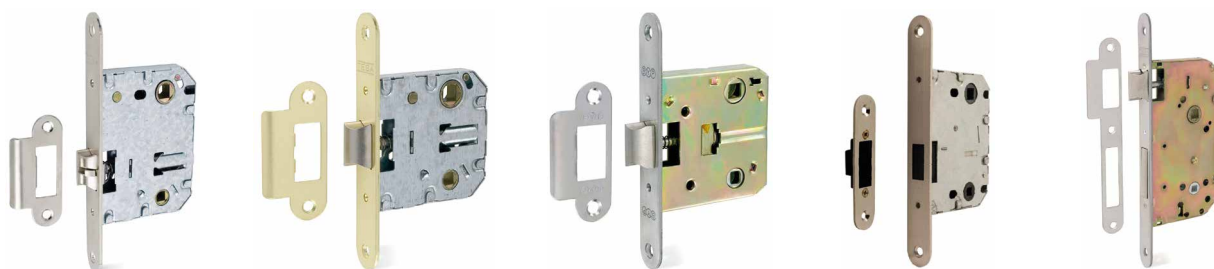

# PUERTAS BLOCK

Catálogo puertas block en stock

[www.ppare.com](http://www.ppare.com)

Puerta lisa con la veta vertical.

Disponibles en madera de haya vaporizada, cedro, roble y sapelli. Barnizadas.

Con batientes de 20mm o 30mm.

# Pernios y bisagras para puertas de paso

Inox

Pala  
abierta

Pala  
cerrada

Bisagra  
oculta

Latón

Negro

\*Posibilidad de realizar cualquier mecanizado de pernio o bisagra

# Cerraduras para puertas de paso

Silenciosa

Latón

Inox

Imantada

Golpe y  
llave

\*Posibilidad de realizar cualquier mecanizado de cerradura. (con muestra)